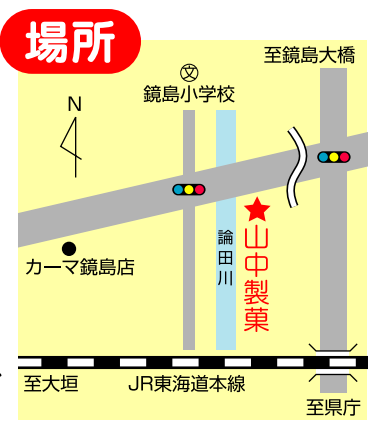

FC岐阜選手来場(14:00~)

●選手のトーク及び、サイン会を開催致します。
山中製菓はFC岐阜のオフィシャルスポンサーです。

日時 **5月23日(土)**
午前9時~午後3時
雨天決行

山中製菓(株)
本社工場
西荘4-3-19

お問い合わせ先 山中製菓株式会社
飴まつり実行委員会事務局 TEL.251-3852

※駐車場がございません。公共の交通機関か自転車・徒歩でおいで下さい。
※皆様の安全確保のためご来場多数の場合はご入場を制限させていただきます。あらかじめご了承下さい。