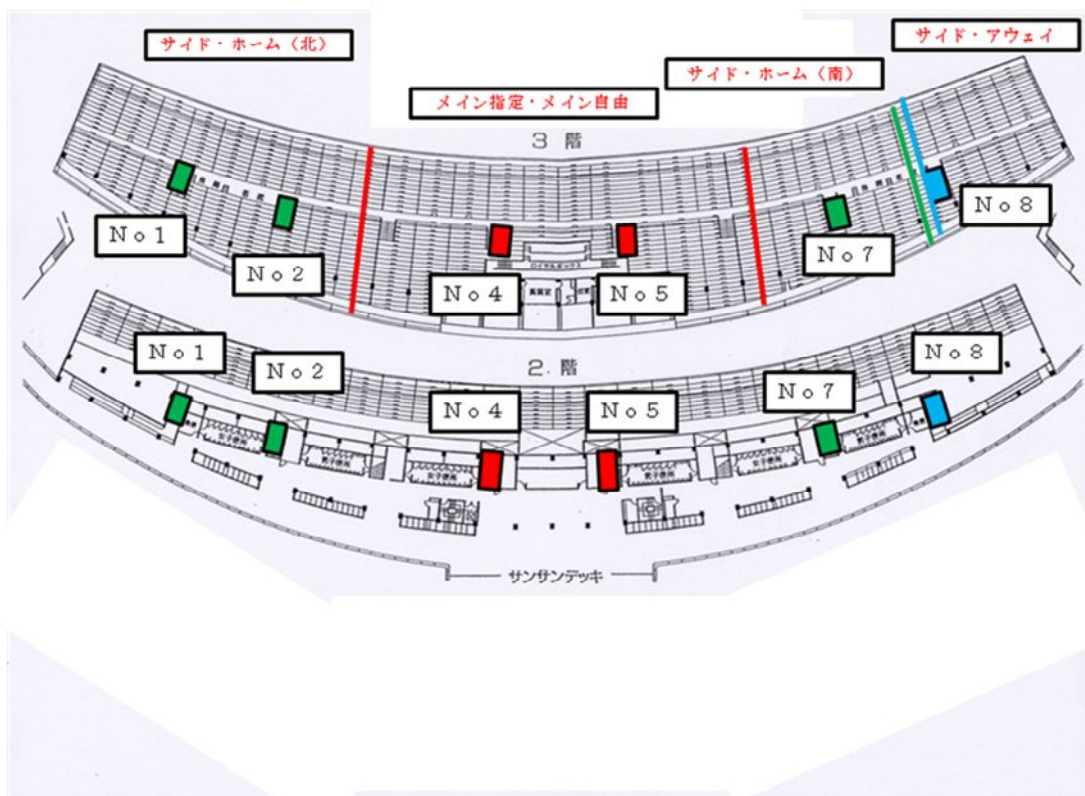

4月4日「コンサドーレ札幌戦」各エリアへの入場ゲートのご案内

観客席（メインスタンド）の各エリアへのコンコースからの入場ゲート並びに横断幕設置エリアは次のとおりです。

当日、ご不明な点がありましたらお近くのスタッフまでおたずねください。

【各エリアへの入場ゲート】

メイン指定席・メイン自由席	NO4ゲート・NO5ゲート
サイド・ホーム席（北側）	NO1ゲート・NO2ゲート
サイド・ホーム席（南側）	NO7ゲート
サイド・アウェイ席	NO8ゲート

【横断幕掲出エリア】