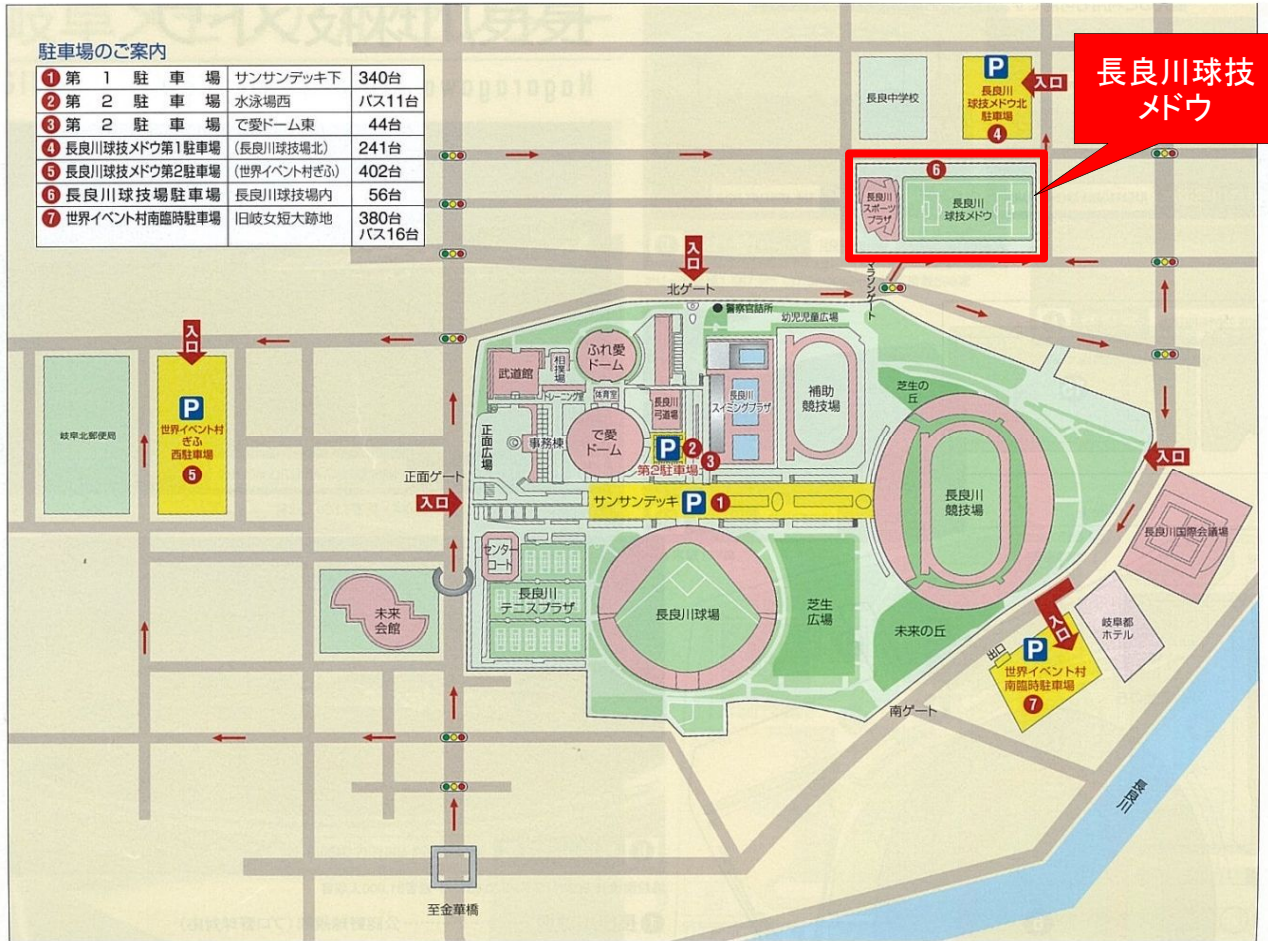

長良川球技メドウ 周辺駐車場・交通規制エリア

--- 車両通行規制区間

キックオフ3時間前～試合終了後1時間半まで、一部関係車両を除いて通行できません