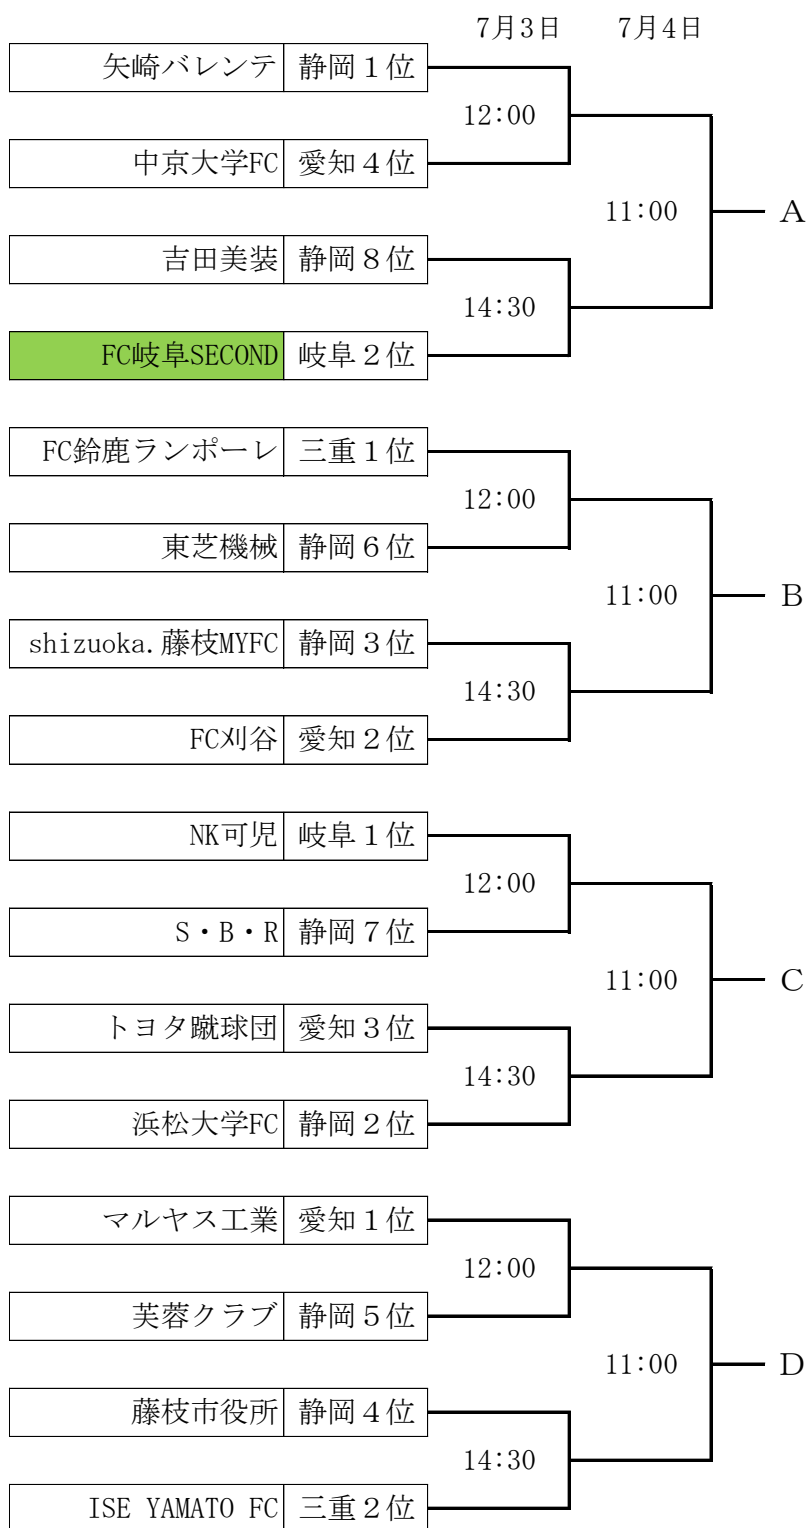

第46回全国社会人サッカー選手権東海地域大会組合せ

A会場 静岡県：藤枝総合運動公園サッカー場

B会場 三重県：鈴鹿スポーツガーデン

C会場 岐阜県：長良川球技メドウ

D会場 愛知県：名古屋市港サッカー場

本大会の各ブロック 1 位チーム（合計 4 チーム）が東海地域代表として、10/15～20日に山口県山陽小野田市・山口市・下関市で開催される全国大会に出場できる。