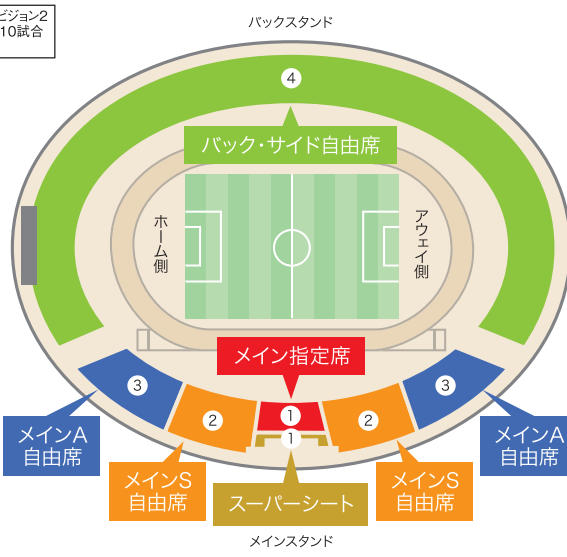

特典2 お茶・おしぼりサービス
スーパーシートのお客様限定で、お茶・
紙おしぼりのサービス付き!

特典3 メッセージサービス
試合ごとに選手メッセージ
入りの色紙提供!

2011 FC岐阜ハーフシーズンチケット価格表

※チケット価格は前売価格×ハーフシーズンチケット対象10試合×10%割引で設定されています。

席種	一般チケット当日価格	一般チケット前売価格	シーズンチケット価格
① スーパーシート	席番指定価格	シーズンチケットのみ*	4,500円
	席番おまかせ価格	シーズンチケットのみ*	4,000円
② メイン指定席	席番指定価格	シーズンチケットのみ*	3,500円
	席番おまかせ価格		3,000円
③ メインS自由席	一般		3,000円
	小		1,000円
	中 高		1,000円
④ メインA自由席	一般		2,500円
	小		500円
	中 高		500円
⑤ バック・サイド自由席	一般		2,000円
	小		500円
	中 高		500円

障がい者様・高齢者様50%割引
障がい者様とその介添の方1名様、及び65歳以上の高齢者の方は証明書の
ご提示でハーフシーズンチケット価格の50%割引でご購入いただけます。

※スーパーシートはシーズンチケットのみの限定発売です。※メイン指定席の一般販売で席番を指定して購入することはできません。※スーパーシート・メイン指定席は全席背もたれ・カップホルダー付きの座席となります。※メインS自由席は全席背もたれ付きの座席となります。※メインA自由席は背もたれのない備席と長椅子席が混在します。※バック・サイド自由席は長椅子席と芝生席が混在します。※バック・サイド自由席のチケットにホーム・アウェイの区別はありませんが、観客地帯により入場エリアが分割されます。