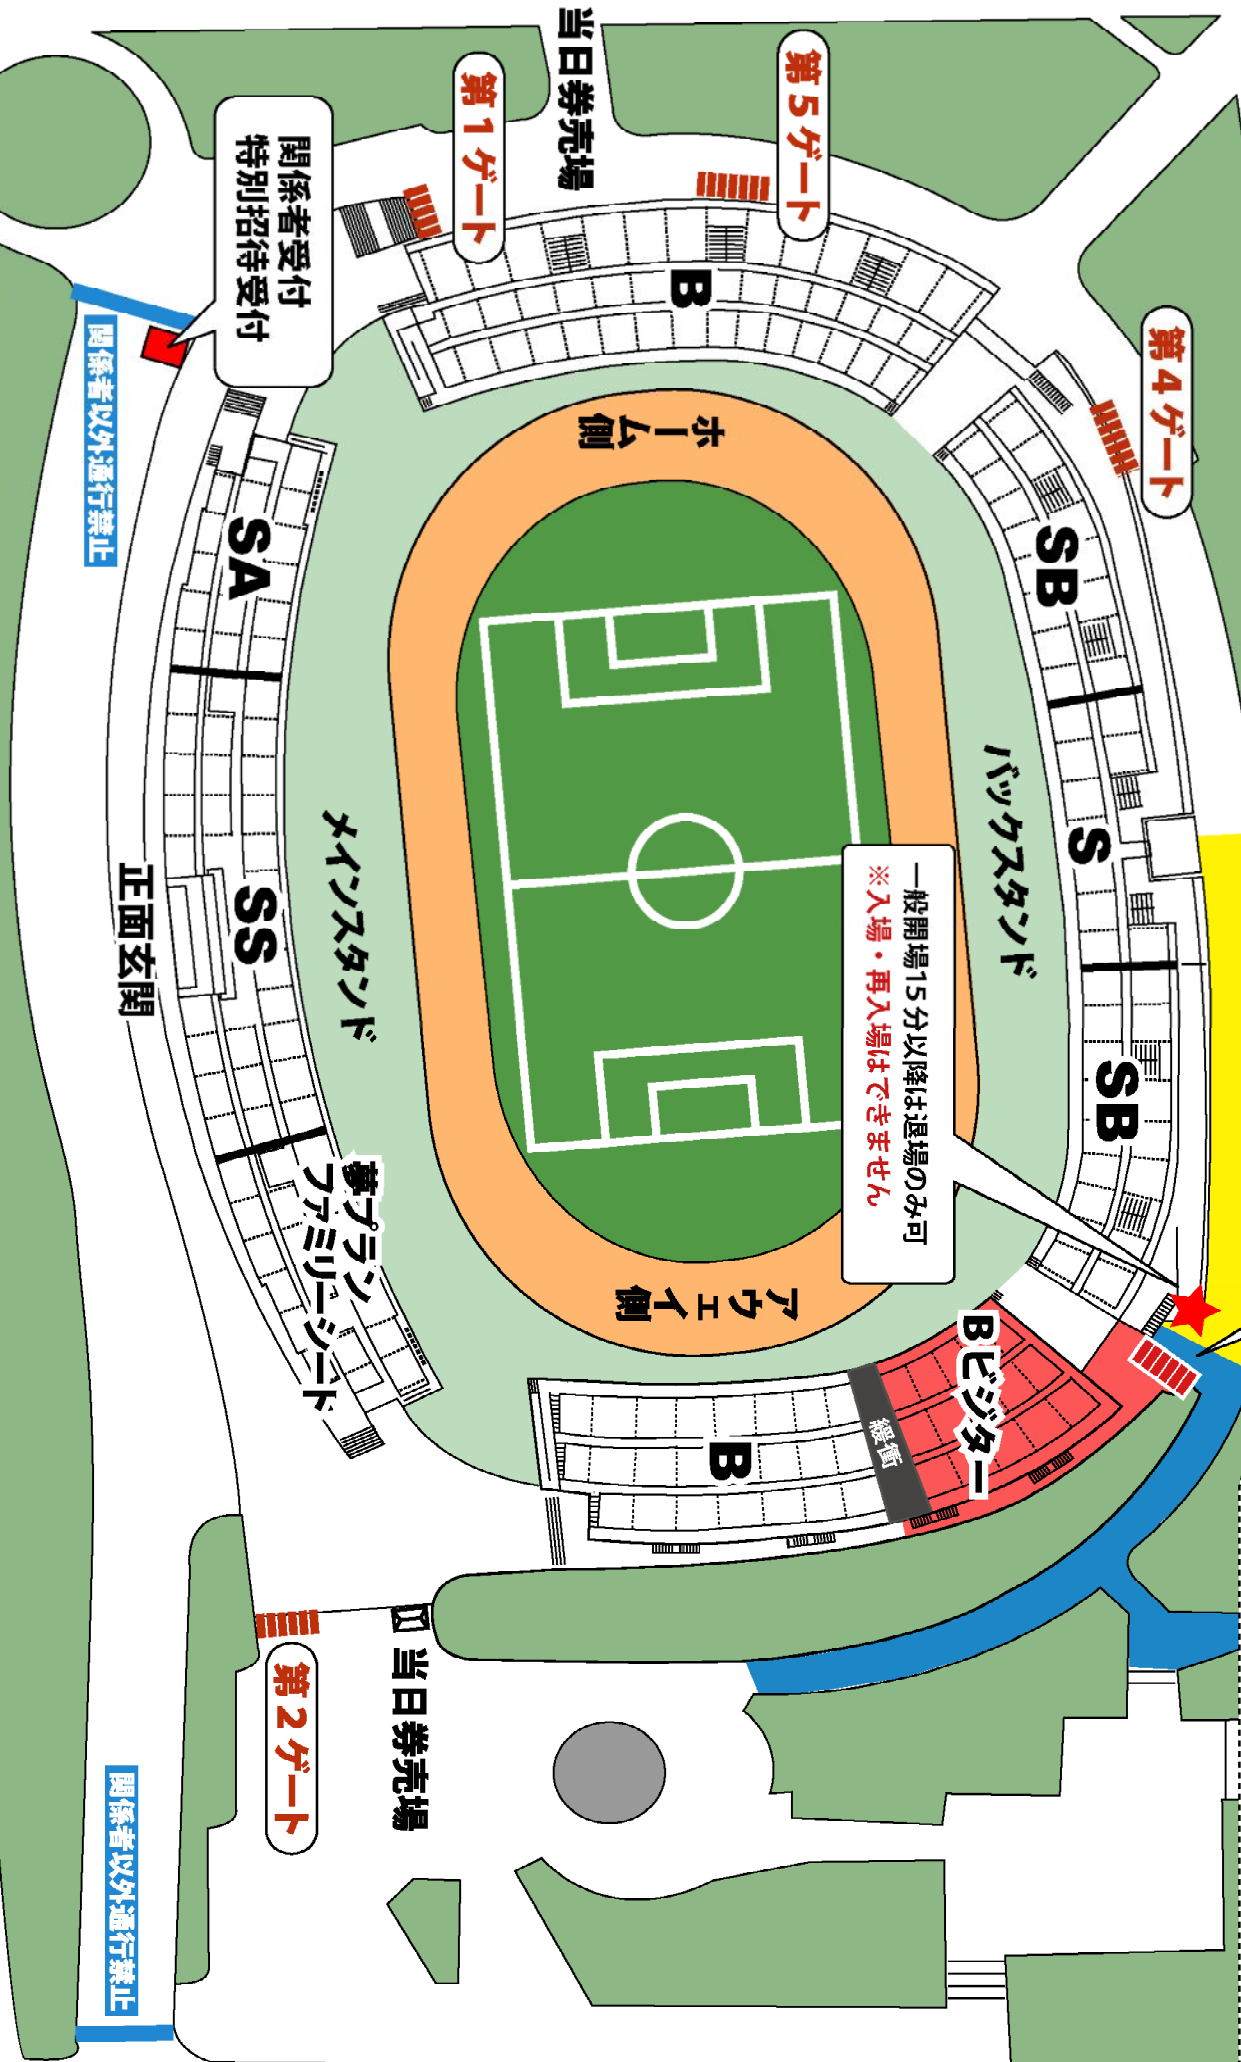

札幌厚別公園競技場 通行規制箇所

▲シャトルバス乗降場 (大谷地駅方面)

B自由ピクチャー席 (AWAYサポーター) 専用ゲート

- AWAYサポーター専用エリア
- 一般開場15分後に通行可となるエリア
※それまではAWAYサポーター専用となります
- 一般開場15分後に通行可となるエリア
※それまでは関係者以外通行禁止となります

▲シャトルバス乗降場 (新札幌駅方面)
▲タクシー乗降場

関係者以外通行禁止

正面玄関

関係者以外通行禁止

関係者受付
特別招待受付

一般開場15分以降は退場のみ可
※入場・再入場はできません