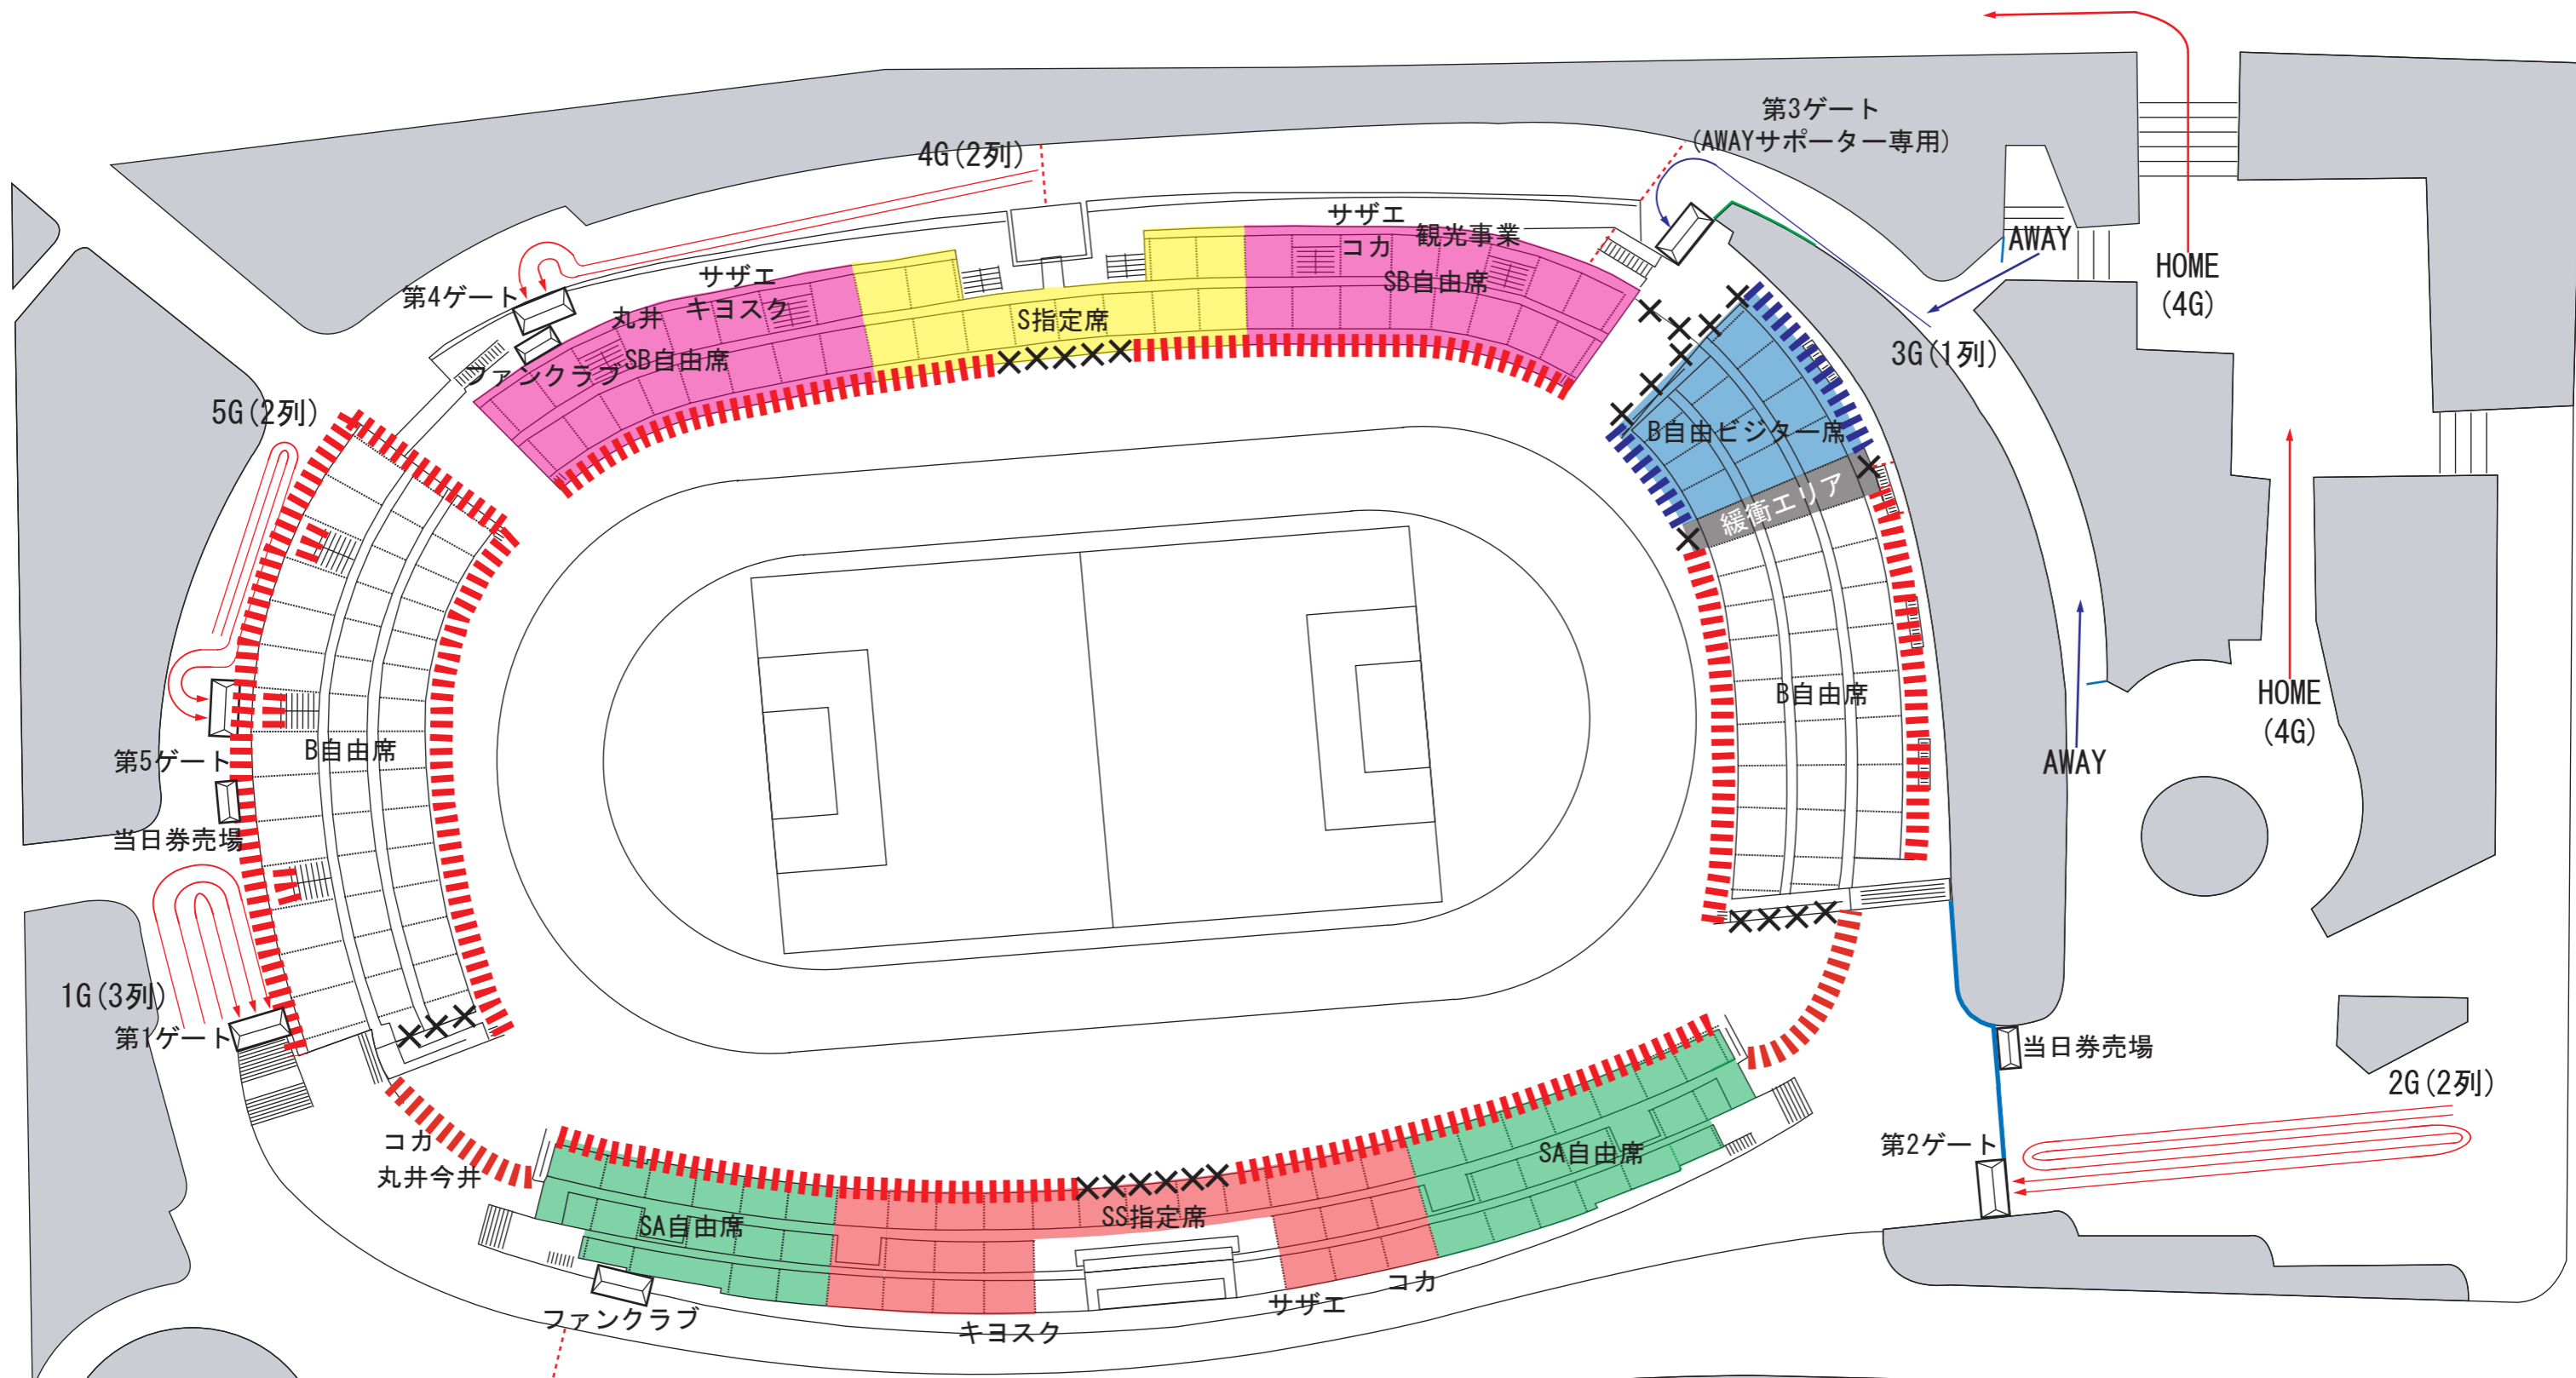

# 札幌厚別公園競技場 横断幕掲出可能エリア

||||| コンサドーレ札幌横断幕掲出可能エリア  
||||| アウェイチーム横断幕掲出可能エリア  
 × × × × × 横断幕掲出不可

**注意事項**

- ・ 競技場の非常灯、案内看板、スポンサー看板等を隠さないで下さい。
- ・ 横断幕を陸上レーン・芝生の上・座席・通路・緩衝エリアへは掲出できません。
- ・ 運営上支障が出る場合は掲出場所の移動をお願い致します。
- ・ ご不明な点は係員にお問い合わせ下さい。