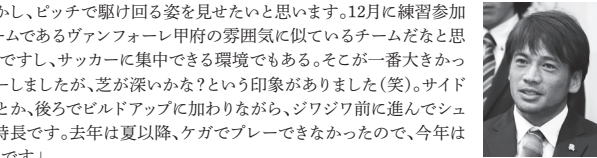

DF2 杉山 新 選手

MF10 美尾 敦 選手

MF19 益山 司 選手

MF25 清本 拓己 選手

KYOTO SANGA F.C.

昨年のJ2リーグでは3位という成績でJ1昇格プレーオフに出場したが、勝ち上がることができず、昇格を果たせなかった。しかし、J2リーグの中では、シーズンを通して、質の高い攻撃的なサッカーを展開してきた。今シーズンは「継続」テーマにし、昨シーズンの攻撃的なサッカーにさらに磨きをかけて、J1昇格を目指す。