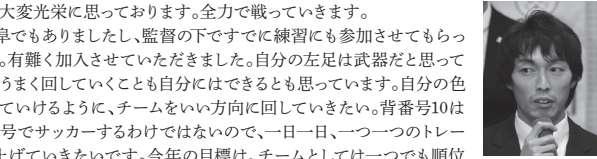

DF2 杉山 新 選手

MF10 美尾 敦 選手

MF19 益山 司 選手

MF25 清本 拓己 選手

KYOTO SANGA F.C.

昨年のJ2リーグでは3位という成績でJ1昇格プレーオフに出場したが、勝ち上がることができず、昇格を果たせなかった。しかし、J2リーグの中では、シーズンを通して、質の高い攻撃的なサッカーを展開してきた。今シーズンは「継続」テーマにし、昨シーズンの攻撃的なサッカーにさらに磨きをかけて、J1昇格を目指す。