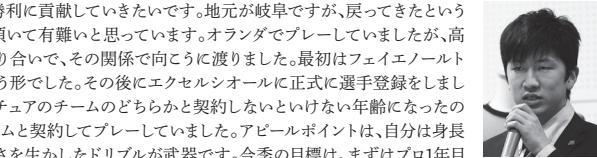

DF2 杉山 新 選手

MF10 美尾 敦 選手

MF19 益山 司 選手

MF25 清本 拓己 選手

KYOTO SANGA F.C.

昨年のJ2リーグでは3位という成績でJ1昇格プレーオフに出場したが、勝ち上がることができず、昇格を果たせなかった。しかし、J2リーグの中では、シーズンを通して、質の高い攻撃的なサッカーを展開してきた。今シーズンは「継続」テーマにし、昨シーズンの攻撃的なサッカーにさらに磨きをかけて、J1昇格を目指す。