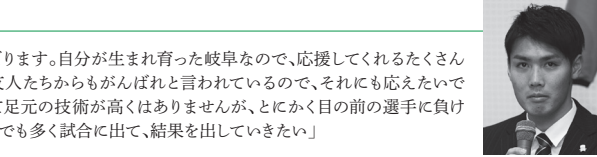

DF2 杉山 新 選手

MF10 美尾 敦 選手

MF19 益山 司 選手

MF25 清本 拓己 選手

KYOTO SANGA F.C.

昨年のJ2リーグでは3位という成績でJ1昇格プレーオフに出場したが、勝ち上がることができず、昇格を果たせなかった。しかし、J2リーグの中では、シーズンを通して、質の高い攻撃的なサッカーを展開してきた。今シーズンは「継続」テーマにし、昨シーズンの攻撃的なサッカーにさらに磨きをかけて、J1昇格を目指す。