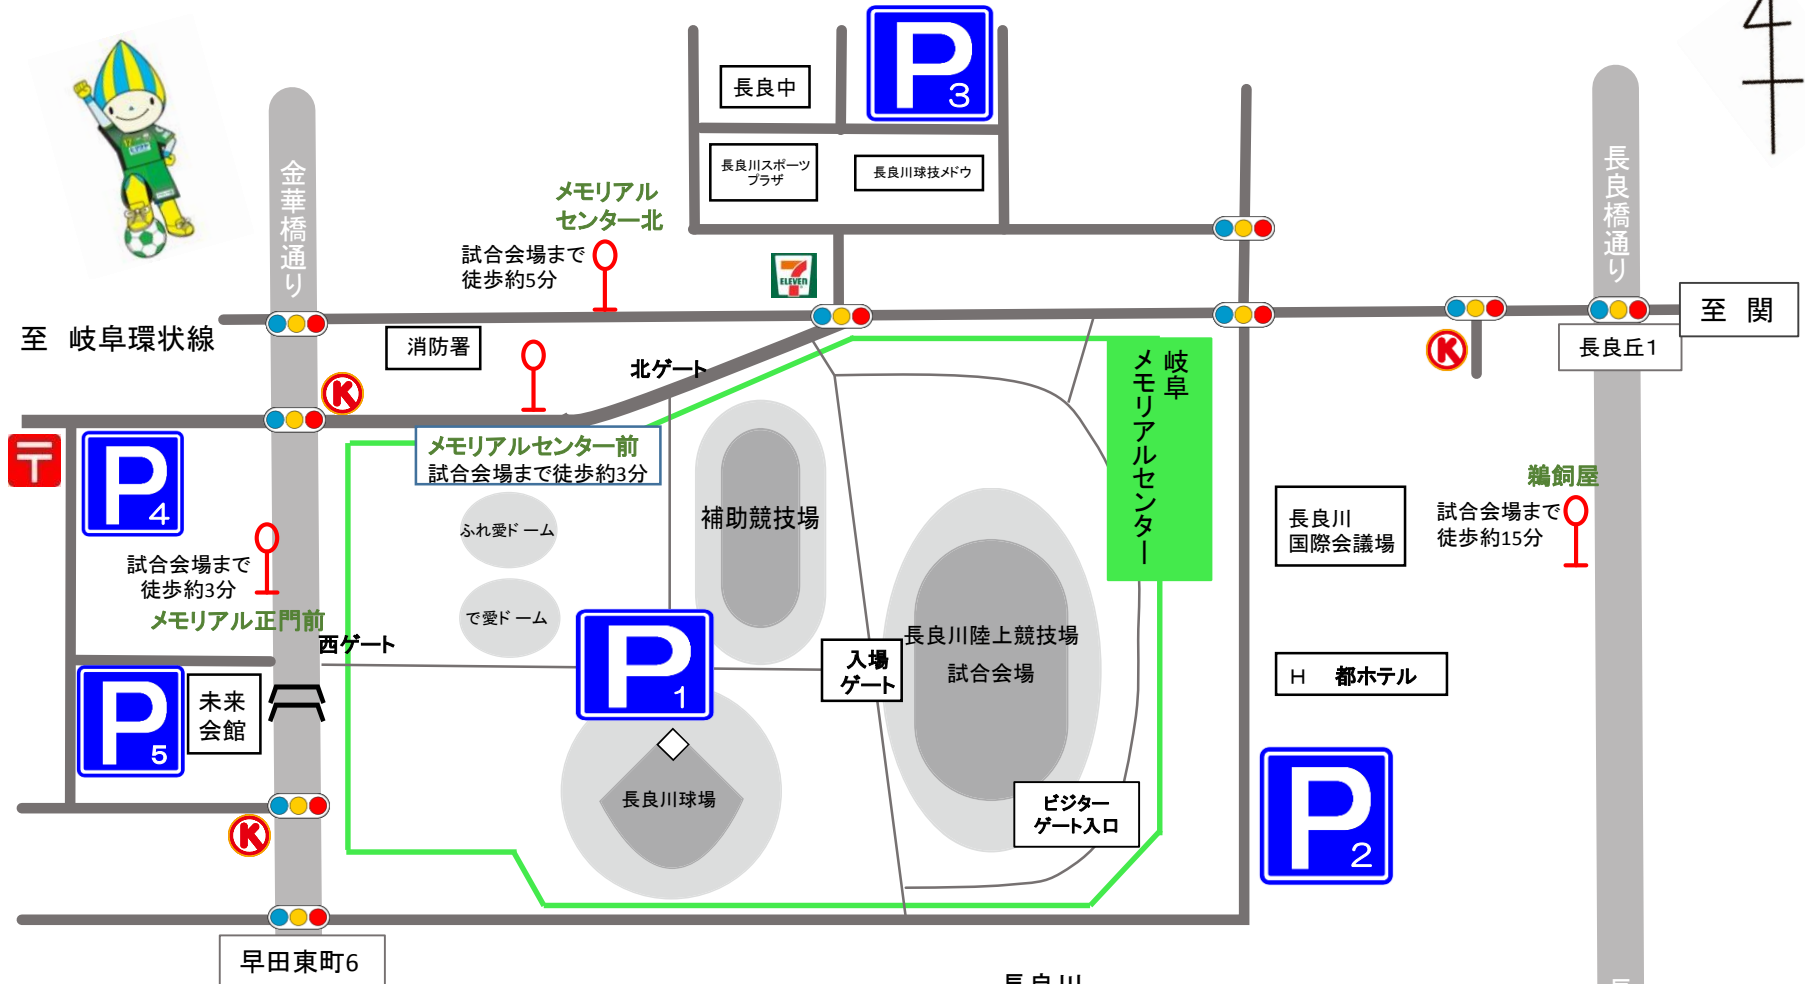

岐阜メモリアルセンター 長良川陸上競技場周辺MAP

【岐阜メモリアルセンター周辺駐車場情報】

- P1 サンサンデッキ下駐車場【360台】
- P2 岐阜メモリアルセンター南駐車場(岐阜都ホテル西側)【350台】
- P3 長良川球技場北駐車場(岐阜市立長良中学校東側)【240台】
- P4 世界イベント村駐車場(岐阜北郵便局東側)【400台】
- P5 FC岐阜人材開発センター臨時駐車場(旧未来会館西側)【150台】