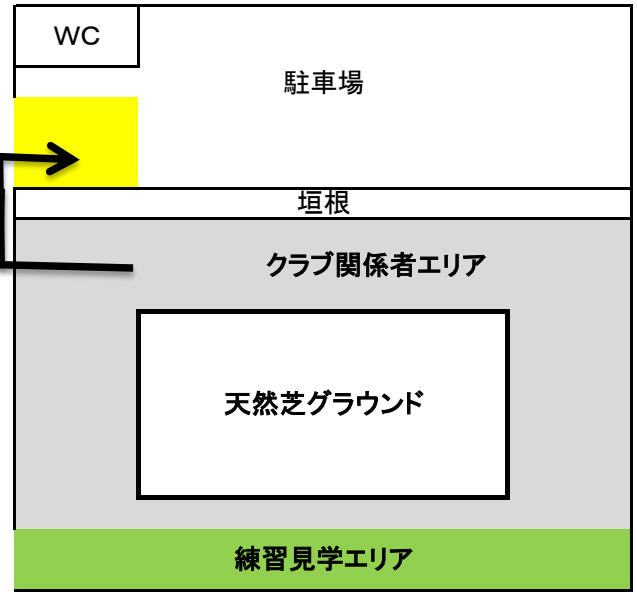

岐阜県フットボールセンター

ファンサービスエリア

練習見学エリア

クラブ関係者エリア

選手導線

駐車場2